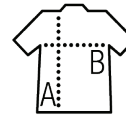

T-SHIRT UNISEX MANICA CORTA

Qualità

PIQUÉ POLIESTERE 130 - UNISEX
100% poliestere

Stile

Girocollo
Maniche montate
Corpo e collo in piqué
Tagliata e cucita

Dimensioni	XS	S	M	L	XL	XXL	3XL
A/B	70/45	71/48	72/51	73/54	74/57	75/60	76/63

IMBALLAGGIO

10

100

Dimensioni del cartone : 55 x 36 x 23 cm
Peso per cartone : 8,7 kg

CARATTERISTICHE

Bianco

Rosso

Blu royal