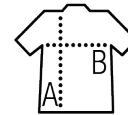

### Stile

Girocollo  
 Nastro di rinforzo sul collo  
 Taglio aderente  
 Tubolare

Dimensioni	XS	S	M	L	XL	XXL	3XL	4XL*
A/B	68/45	70/48	72/51	74/54	76/57	78/60	80/63	82/66