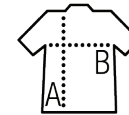

### Stile

Girocollo  
Nastro di rinforzo sul collo  
Punto vita sfiancato  
Tubolare

Dimensioni	S	M	L	XL	XXL	3XL*
A/B	61/41	63/44	65/47	67/50	69/53	71/56