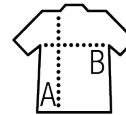

## FELPA BAMBINO

### Qualità

FELPA SPAZZOLATA 280  
 50% cotone - 50% poliestere  
 Nastro di rinforzo sul collo  
 Polsini, collo e fondo del capo con bordo a costina con elasthan

### Stile

Maniche montate  
 Girocollo

Dimensioni	4 anni	6 anni	8 anni	10 anni	12 anni
cm	96/104 cm	106/116 cm	118/128 cm	130/140 cm	142/152 cm
A/B	47/36	50/38	53/40	57/43	61/46