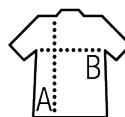

FELPA UNISEX CON CAPPUCCIO

Qualità

FELPA SPAZZOLATA 280
 50% cotone Ringspun - 50% poliestere
 Interno garzato
 Polsini e fondo del capo a costina con elastan

Stile

Maniche montate
 Tasca a marsupio
 Cappuccio in tinta con cordini
 Taglio aderente

Dimensioni	XS	S	M	L	XL	XXL	3XL	4XL*
A/B	66/48	67.5/51	69/54	70,5/57	72/60	73,5/63	75/66	75/69

IMBALLAGGIO

5

20

Dimensioni del cartone : 58 x 38 x 42 cm
 Peso per cartone : 11,4 kg

CARATTERISTICHE